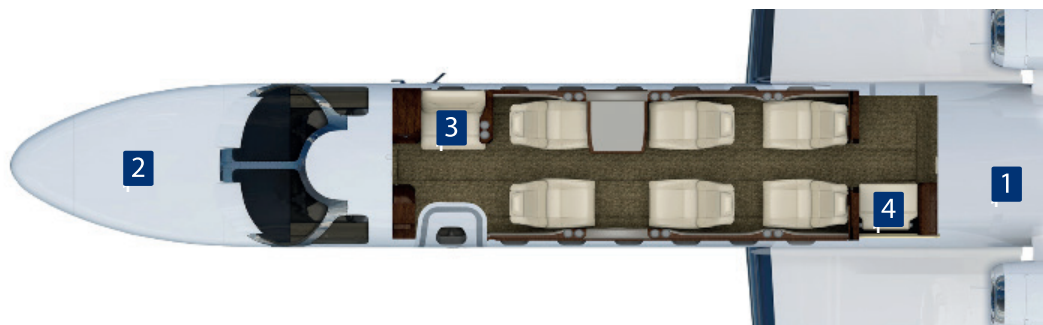

Technische Daten

Max. Reisegeschwindigkeit:	780 km/h
Reichweite nonstop:	3.500 km
Fluggäste:	max. 7-8
Max. Reiseflughöhe:	13.716 m

Technical Data

Max. Cruise Speed:	420 kts
Range non-stop:	1,900 nm
Passengers:	max. 7-8
Max. Cruise Altitude:	45,000 ft

Ausstattung

Vierer-Club-Bestuhlung plus drei Einzelsitze, Toilette, Konferenztische, Bordbar mit Kalt- und Heißgetränken.

Laptop-/Handy-Anschluss, Cabin-Entertainment / Passagierinformationssystem, modernstes elektronisches Cockpit, höchster Sicherheitsstandard.

Features

Four-club-seating plus three single seats, toilet, conference tables, refreshment center with cold and warm beverages.

Laptop/mobile phone sockets, cabin-entertainment/passenger information system, top of the line electronic cockpit, highest safety standard.

- 1 Gepäckraum 1
- 2 Gepäckraum 2
- 3 zusätzlicher Sitzplatz
- 4 Toilette

- 1 baggage compartment 1
- 2 baggage compartment 2
- 3 side-facing seat
- 4 toilet